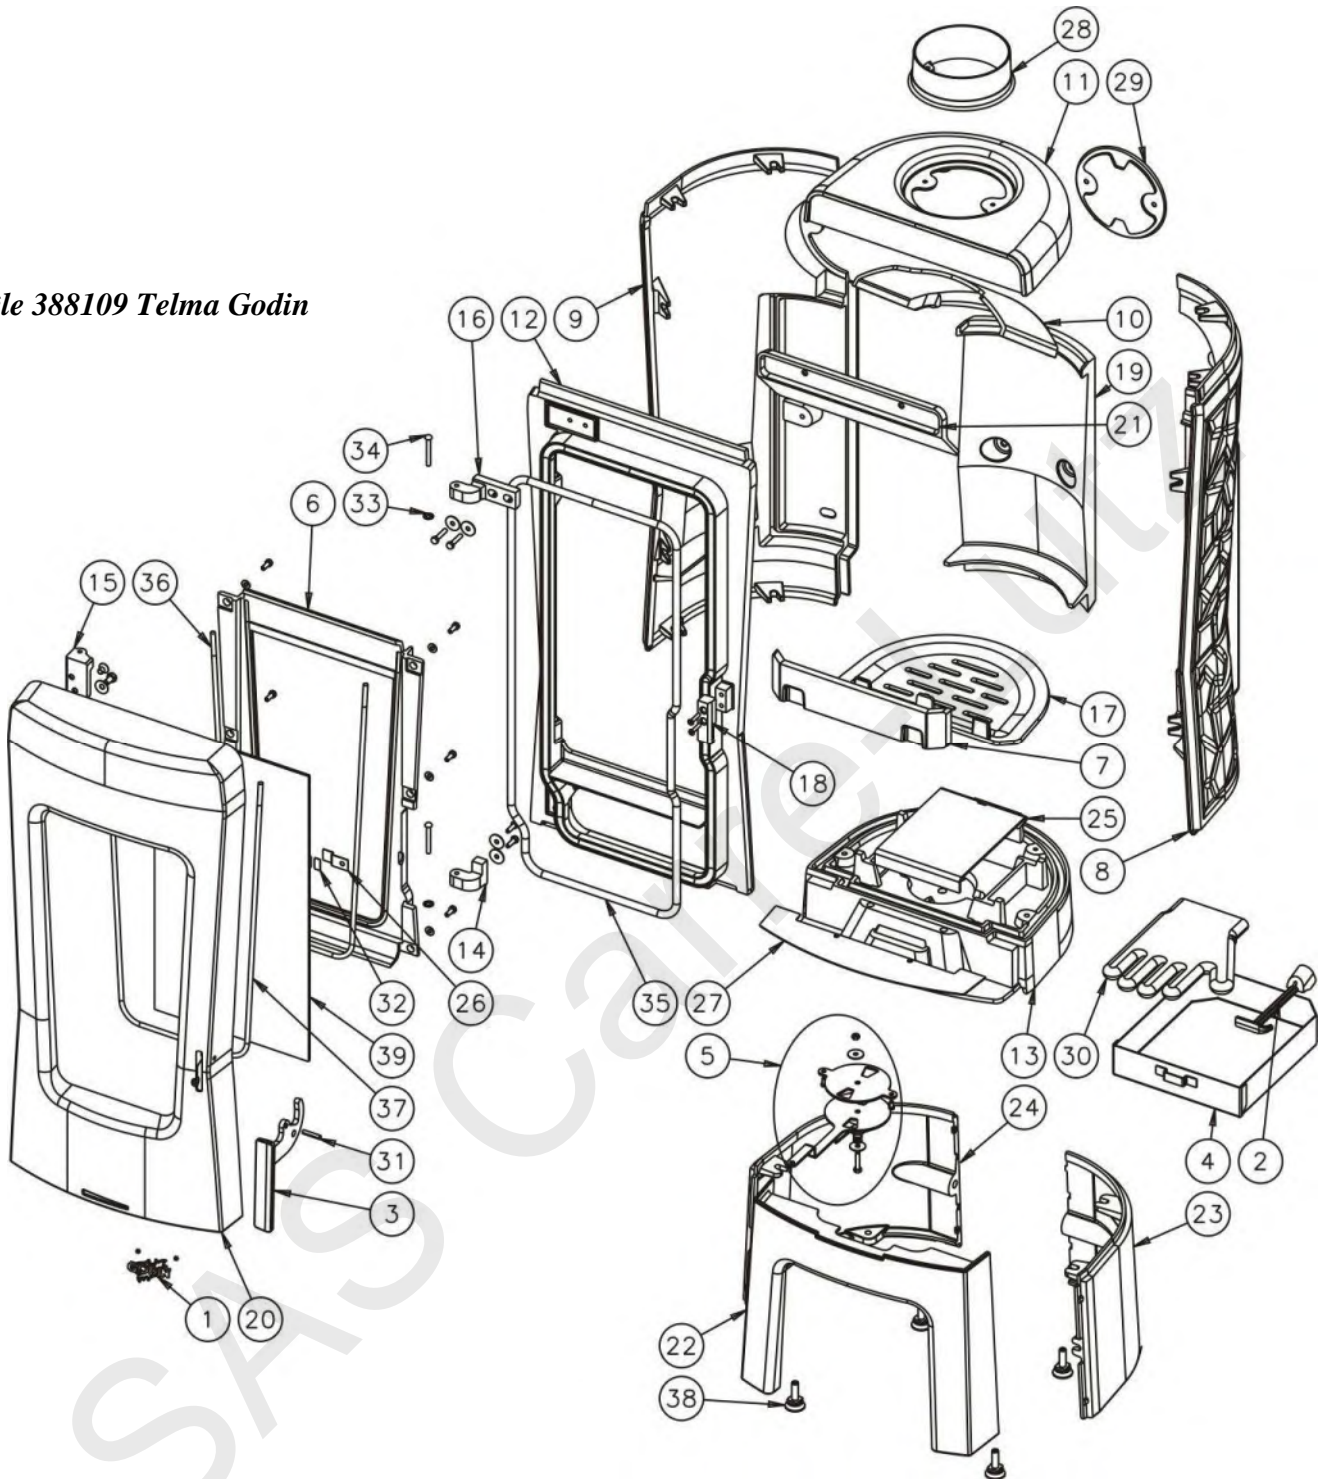

poêle 388109 Telma Godin

N°	Nb	Désignation	Codification	N°	Nb	Désignation	Codification
1	1	Ecusson	1 8501 034400 021	21	1	Raccord de façade	1 2170 388109 053
2	1	Clé a crochet	1 4101 3720 01	22	1	Socle gauche	1 2216 388109 053
3	1	Poignée porte chargement	1 2839 388109 053	23	1	Socle droit	1 2217 388109 053
4	1	Cendrier	1 3316 388109 096	24	1	Socle gauche	1 2218 388109 053
5	1	Volet réglage air	1 4137 388109 098	25	1	Boîte alimentation air	1 5079 388109 053
6	1	Cadre supérieur	1 2505 388109 053	26	2	Fixe vitre	1 2078 388109 000
7	1	Chenet	1 0306 388109 053	27	1	Plaque protection	1 2420 388109 053
8	1	Coté droit	1 0121 388109 053	28	1	Buse Ø153 ext ou Ø150 ext	2 4312 5743 01
9	1	Coté gauche	1 0122 388109 053	29	1	Tampon buse	1 1431 5743 00
10	1	Défecteur	1 0131 388109 053	30	1	Gant	00001307770
11	1	Dessus	1 1101 388109 053	31	1	Goupille mécanindus 6x30	00001307993
12	1	Façade	1 2101 388109 053	32	4	Joint plat 8 autocollant lg 40mm	00001308198
13	1	Fond	1 2205 388109 053	33	2	Ressort rs6 starlock	00001307254
14	1	Gond inférieur	1 2933 388109 053	34	2	Rivet acier TR 6x50	00001307987
15	1	Gond porte foyer	1 2818 388109 053	35	1	Tresse Ø10.5 lg 1200mm	00001304691
16	1	Gond supérieur	1 2932 388109 053	36	1	Tresse Ø7 lg 1250mm	00001304690
17	1	Grille	1 0215 388109 053	37	1	Tresse Ø7 lg 1300mm	00001304690
18	1	Loquet fermeture	1 0848 388109 053	38	4	Vérin Ø30 M10 lg 30mm	00001306750
19	1	Plaque foyer arrière	1 0160 388109 053	39	1	Verre réfractaire 525x273xep4	00001308398
20	1	Porte chargement	1 2831 388109 053				